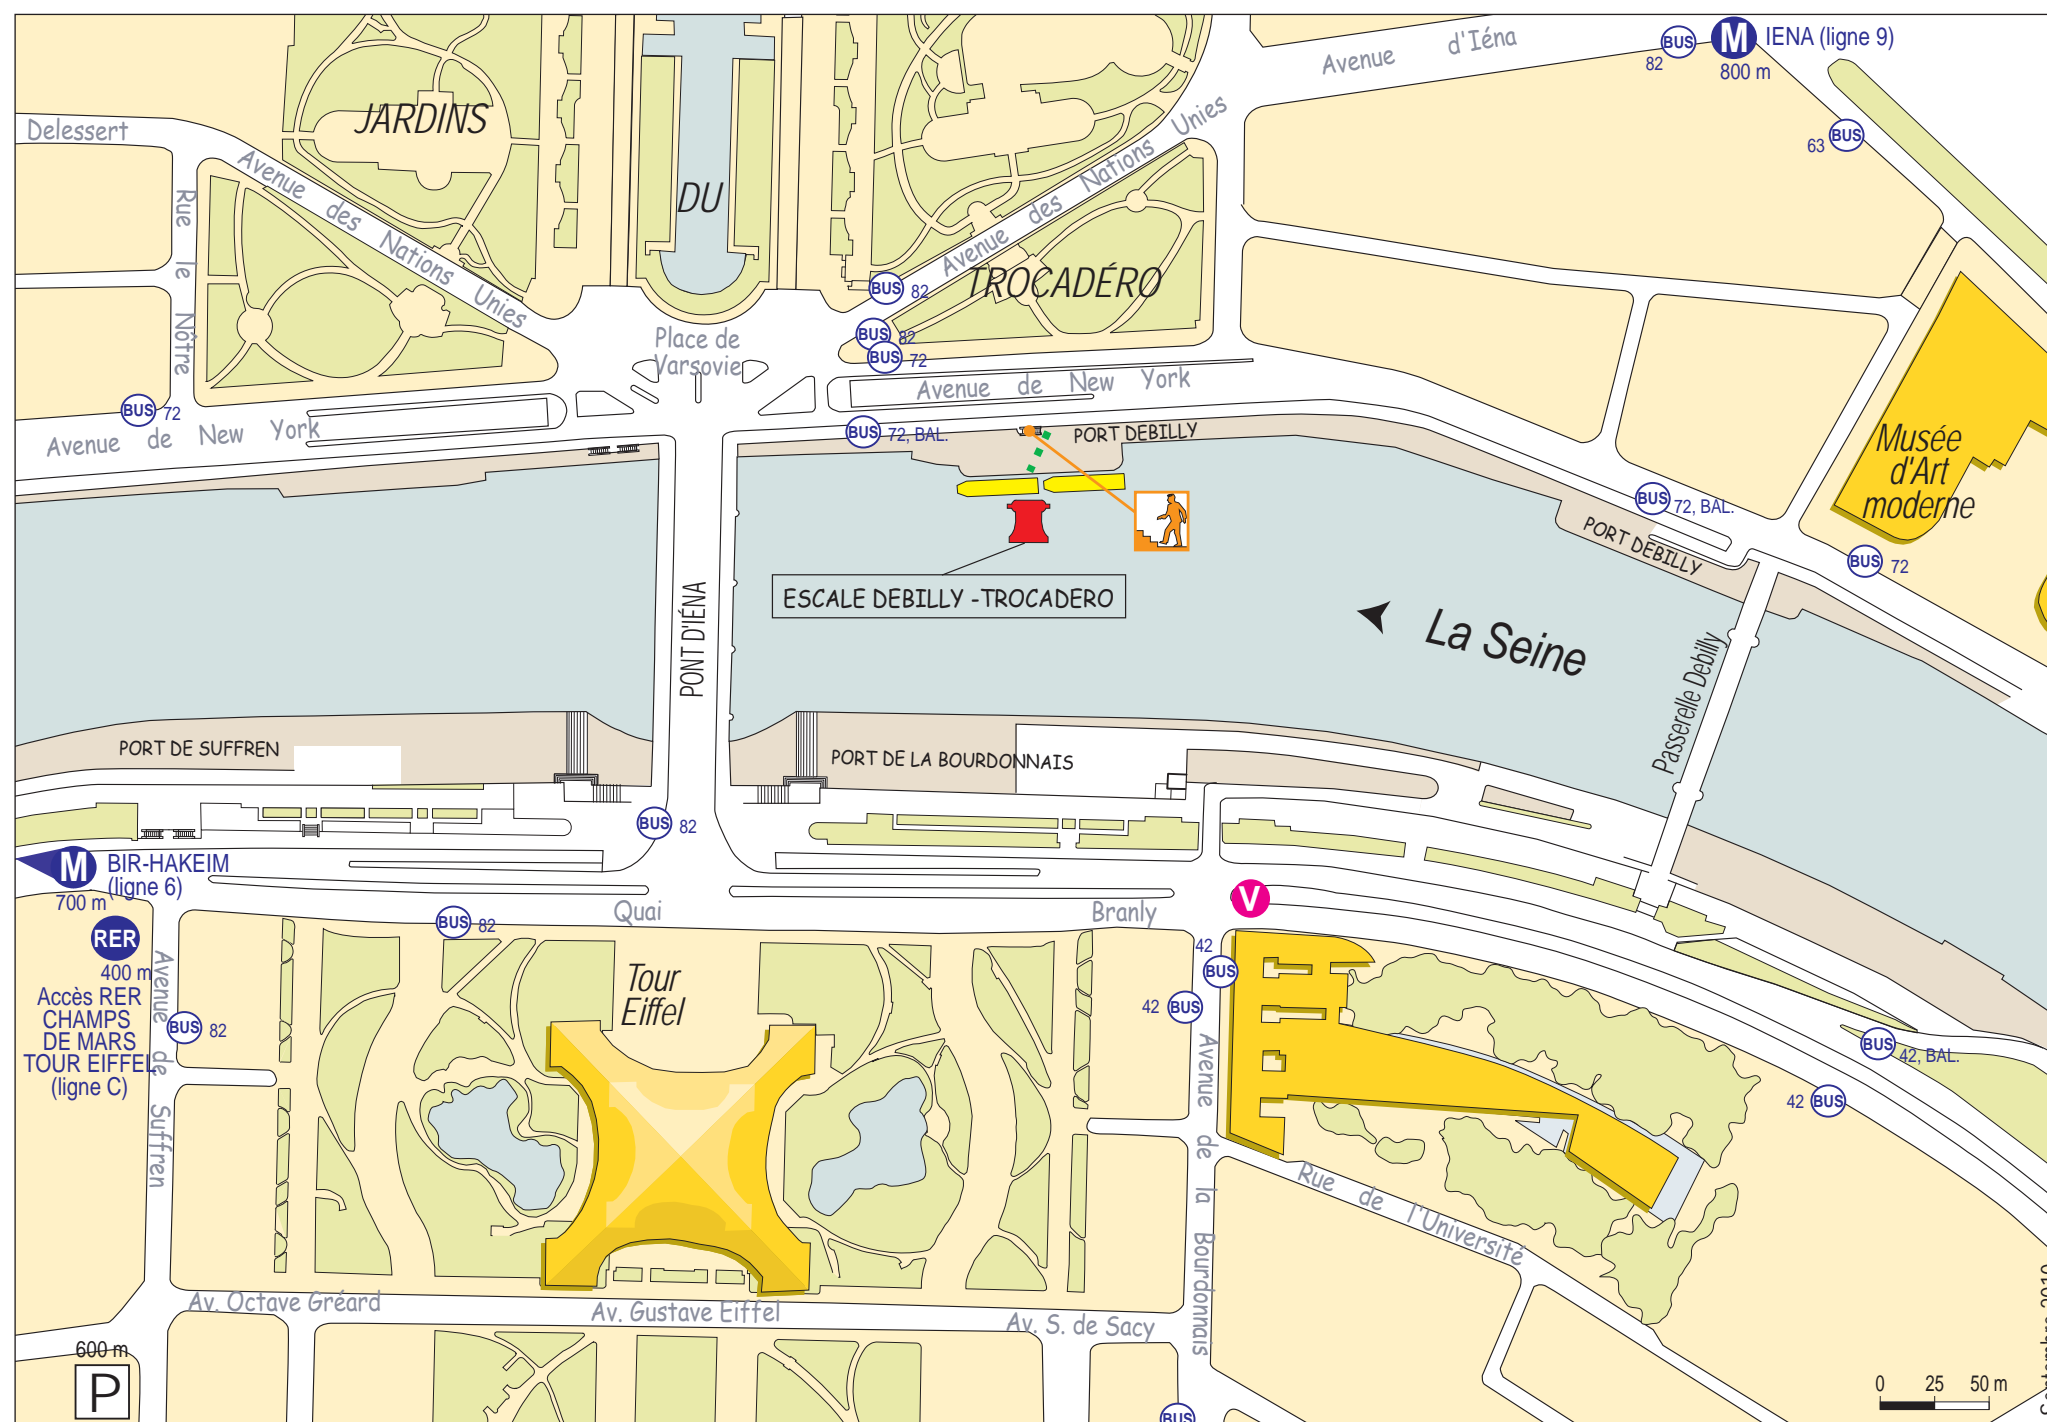

Escale Debilly / Trocadéro - Plan d'accès

-  **Escale de courte durée**
-  **Accès piéton à l'escale**
-  **Accès piéton par escaliers**
-  **Station de métro**
300 m distance à l'escale
-  **Station RER**
300 m distance à l'escale
-  **Station bus RATP**
-  **Station Vélib'**
-  **Parking public - véhicule léger**
300 m distance à l'escale